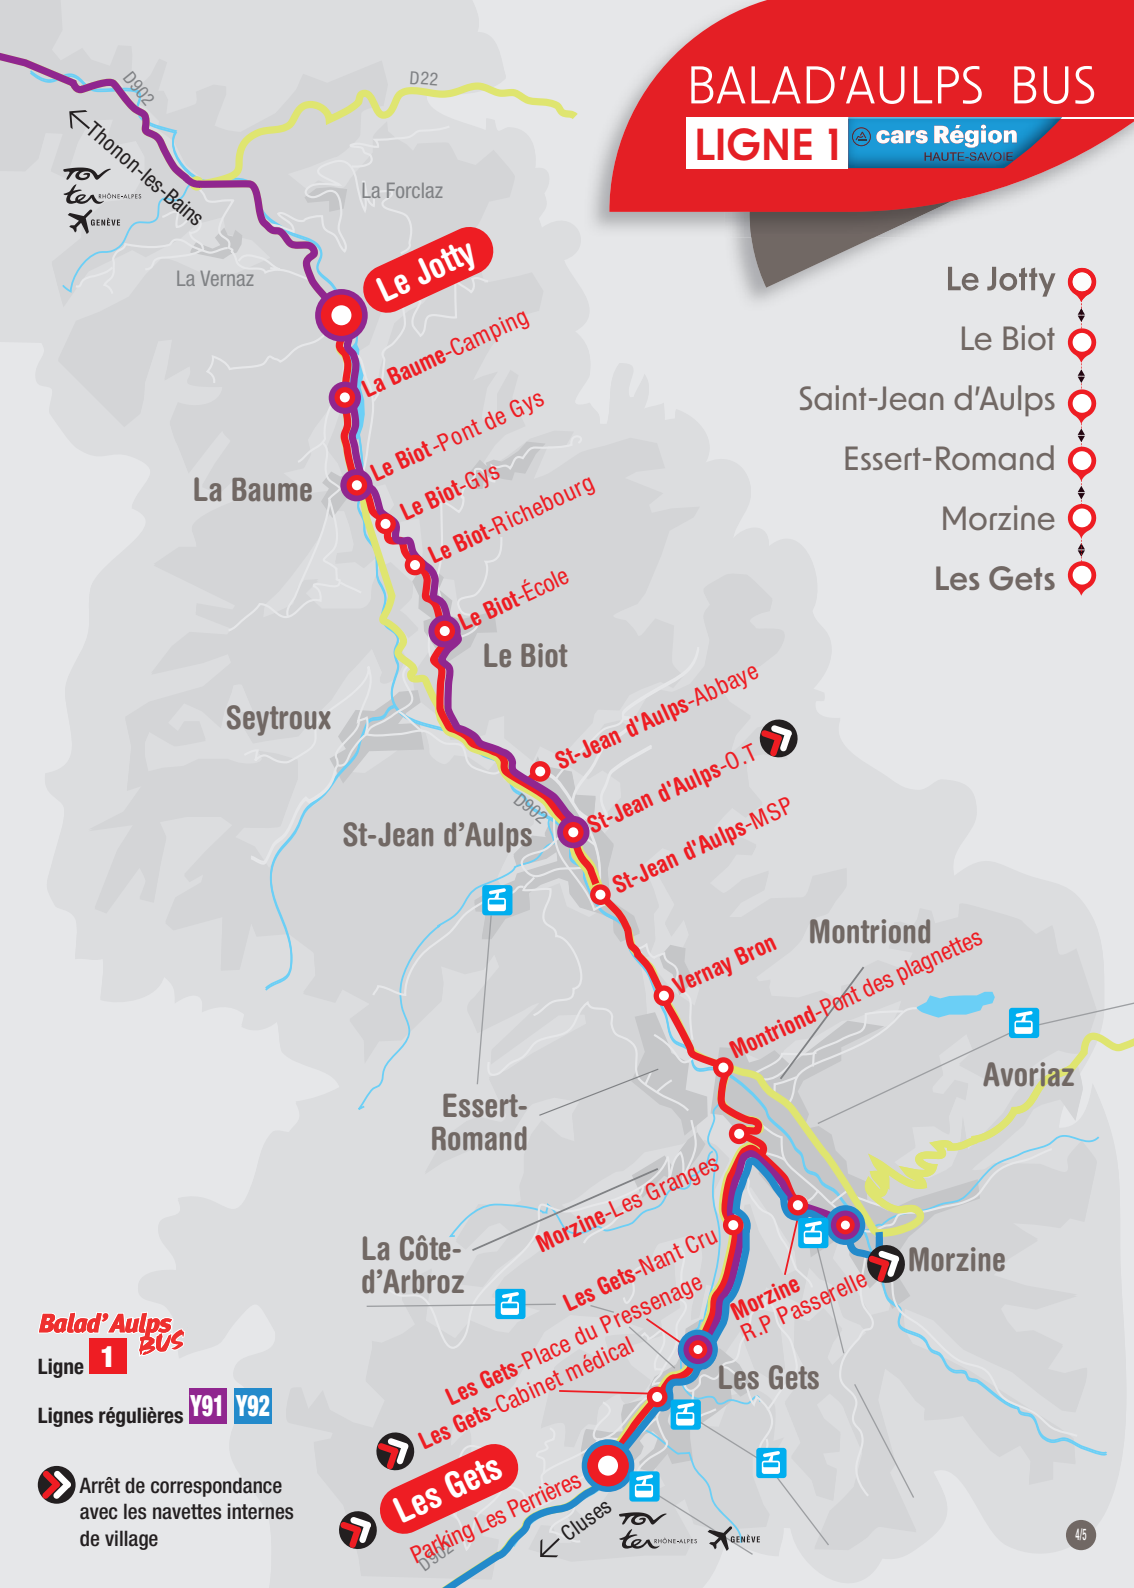

BALAD'AULPS BUS

LIGNE 1

cars Région
HAUTE-SAOIE

- Le Jotty ○
- Le Biot ○
- Saint-Jean d'Aulps ○
- Essert-Romand ○
- Morzine ○
- Les Gets ○

Balad'Aulps
BUS

Ligne **1**

Lignes régulières **Y91** **Y92**

Arrêt de correspondance
avec les navettes internes
de village