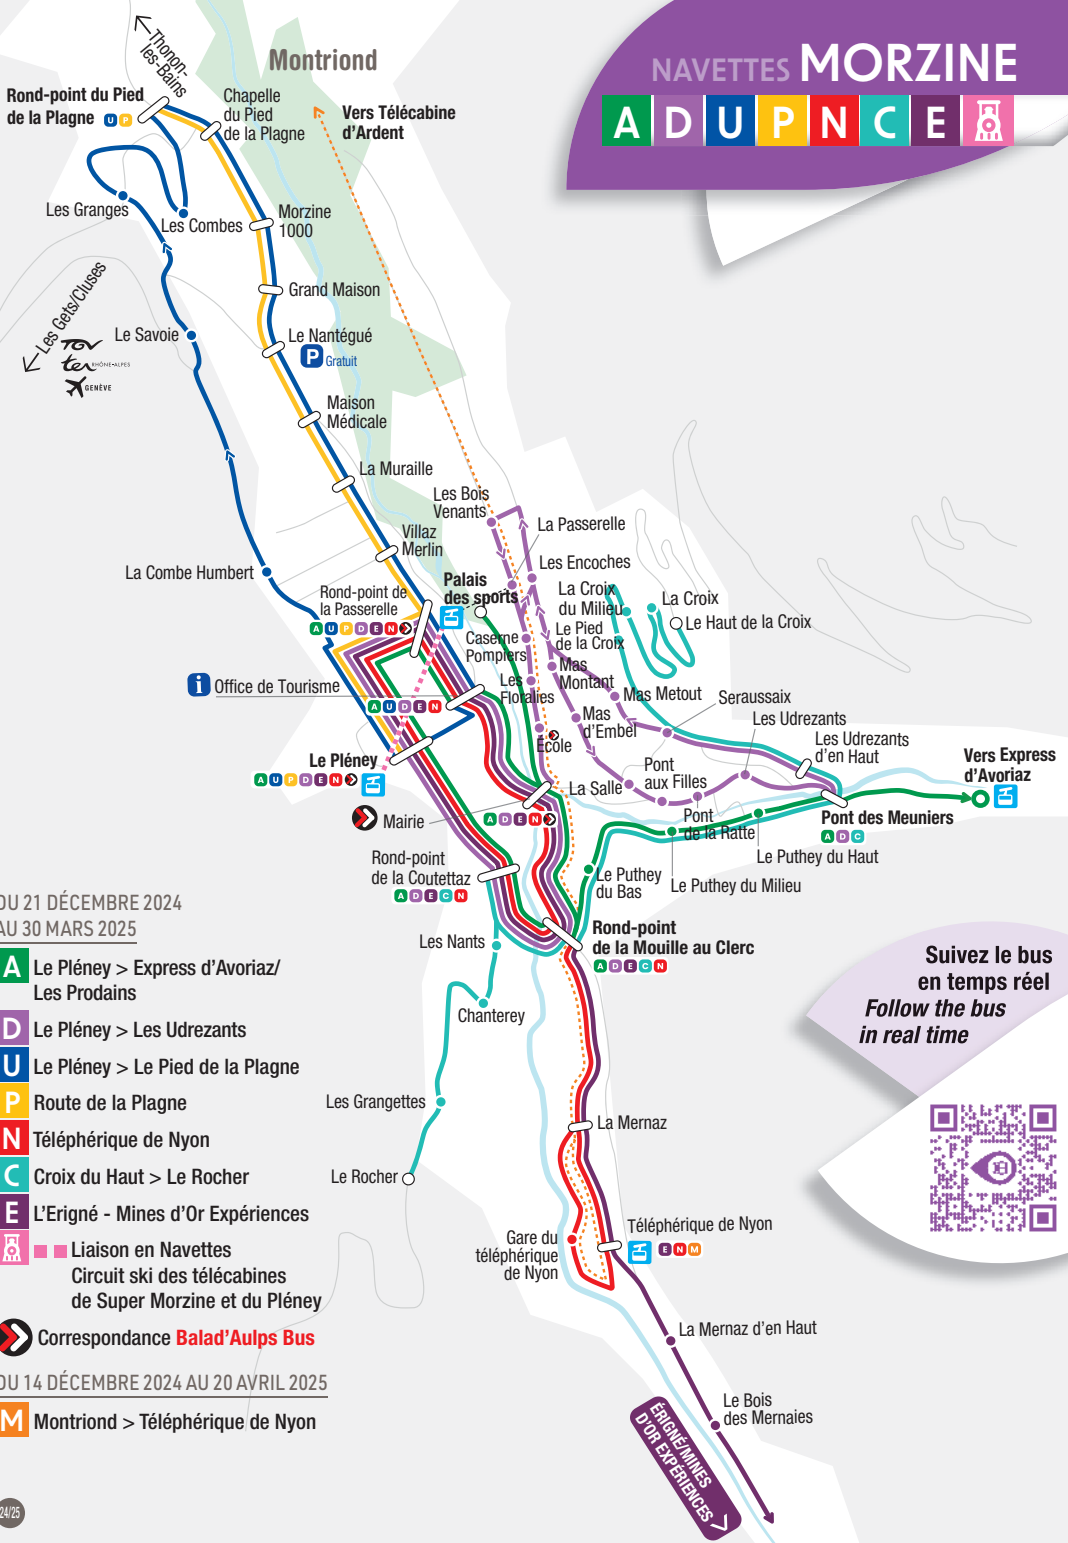

NAVETTES MORZINE

A D U P N C E

DU 21 DÉCEMBRE 2024
AU 30 MARS 2025

- **A** Le Pléney > Express d'Avoriaz/
  Les Prodains
- **D** Le Pléney > Les Udrezants
- **U** Le Pléney > Le Pied de la Plagne
- **P** Route de la Plagne
- **N** Téléphérique de Nyon
- **C** Croix du Haut > Le Rocher
- **E** L'Erigney - Mines d'Or Expériences
- **■** Liaison en Navettes
  Circuit ski des télécabines
  de Super Morzine et du Pléney

↻ Correspondance Balad'Aulps Bus

DU 14 DÉCEMBRE 2024 AU 20 AVRIL 2025

M Montriond > Téléphérique de Nyon

Suivez le bus
en temps réel
*Follow the bus
in real time*