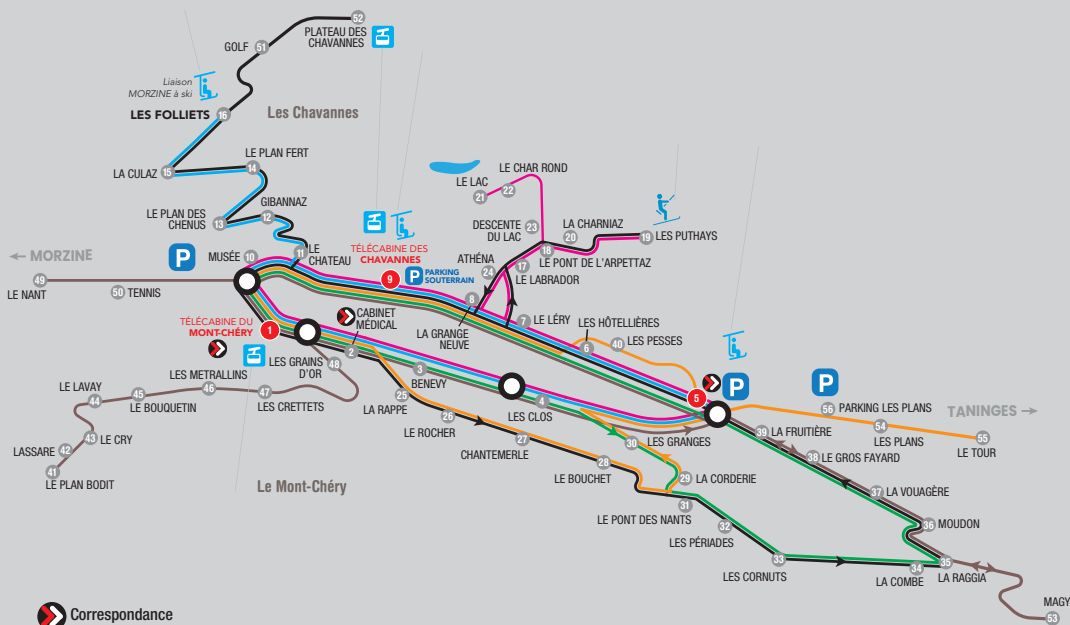

- 1 TC Mont-Chéry ●●●●●
- 2 Cabinet Médical ●●●●●
- 3 Le BENEVY ●●●●●
- 4 Les Clos ●●●●●
- 5 Parking ●●●●●
- 6 Les Perrières ●●●●●
- 6 Les Hôtelières ●●●●●
- 7 Le Léry ●●●●●
- 8 La Grange Neuve ●●●●●
- 9 TC Chavannes ●●●●●
- 10 Musée ●●●●●
- 11 Le Château ●●●●●
- 12 Route de Gibannaz ●●●●●
- 13 Le Plan des Chenus ●●●●●
- 14 Le Plan Fert ●●●●●
- 15 La Culaz ●●●●●
- 16 Les Folliets ●●●●●
- 17 Le Labrador ●●●●●
- 18 Le Pont de l'Arpettaz ●●●●●
- 19 Les Puthays ●●●●●
- 20 La Charniaz ●●●●●
- 21 Le Lac des Écoles ●●●●●
- 22 Le Char Rond ●●●●●
- 23 Descente du Lac ●●●●●
- 24 Athéna ●●●●●
- 25 La Rappe ●●●●●
- 26 Le Rocher ●●●●●
- 27 Chantemerle ●●●●●
- 28 Le Bouchet ●●●●●
- 29 La Corderie ●●●●●
- 30 Les Granges ●●●●●
- 31 Pont des Nants ●●●●●
- 32 Les Périades ●●●●●
- 33 Les Cornuts ●●●●●
- 34 La Combe ●●●●●
- 35 Magy (Raggia) ●●●●●
- 36 Moudon ●●●●●
- 37 La Vouagère ●●●●●
- 38 Le Gros Fayard ●●●●●
- 39 La Fruitière ●●●●●
- 40 Les Pesses ●●●●●
- 41 Le Plan Bodit ●●●●●
- 42 Lassare ●●●●●
- 43 Le Cry ●●●●●
- 44 Le Lavay ●●●●●
- 45 Le Bouquetin ●●●●●
- 46 Les Métrallins ●●●●●
- 47 Les Crettets ●●●●●
- 48 Les Grains d'Or ●●●●●
- 49 Le Nants ●●●●●
- 50 Tennis ●●●●●
- 51 Golf ●●●●●
- 52 Plateau des Chavannes ●●●●●
- 53 Magy ●●●●●
- 54 Les Plans ●●●●●
- 55 Le Tour ●●●●●
- 56 Parking Les Plans ●●●●●

LES GETS BUS

A B C D E N F G

Les Gets Bus

DU 21 DÉCEMBRE 2024 AU 30 MARS 2025

A B C D E

N Navette nocturne

DU 14 AU 20 DÉCEMBRE 2024

ET DU 31 MARS AU 6 AVRIL 2025

E F G

FICHES HORAIRES / TIME SHEET

Scannez le QR Code ci-dessous pour consulter les horaires de début et de fin de saison.

Correspondance
Balad'Aulps Bus