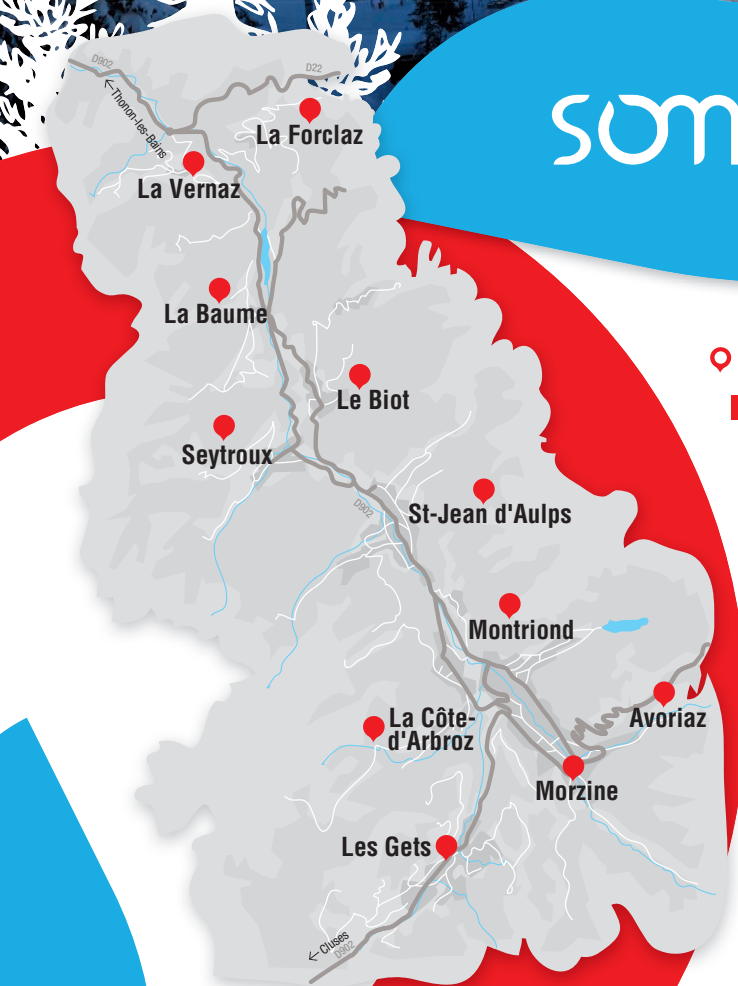

sommaire

📍 BALAD'AULPS BUS

LIGNE 1 P.4 > 7

LIGNE 2 P.8 > 11

LIGNE RÉGULIÈRE **Y91** P.12

LIGNE RÉGULIÈRE **Y92** P.13

LES NAVETTES

📍 **LES GETS** P.14 > 23

📍 **MORZINE** P.24 > 33

📍 **MONTRIOND** P.34 > 37

📍 **SAINT-JEAN D'AULPS** P.38 > 40

TARIFS & INFOS PRATIQUES P.42 > 43

BALAD'AULPS BUS

LIGNE 1

cars Région
HAUTE-SAOIE

- Le Jotty ○
- Le Biot ○
- Saint-Jean d'Aulps ○
- Essert-Romand ○
- Morzine ○
- Les Gets ○